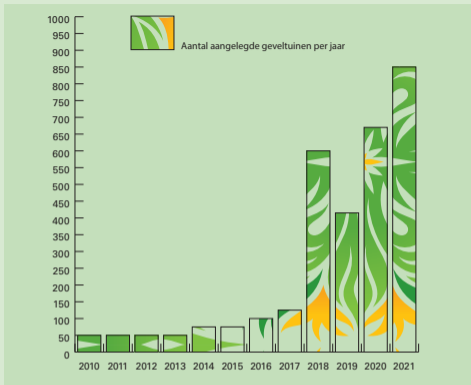

OVERZICHT AANLEG GEVELTUINEN GEMEENTE GRONINGEN

* Totaal aantal aangelegde geveltuinen in 2021: 3110